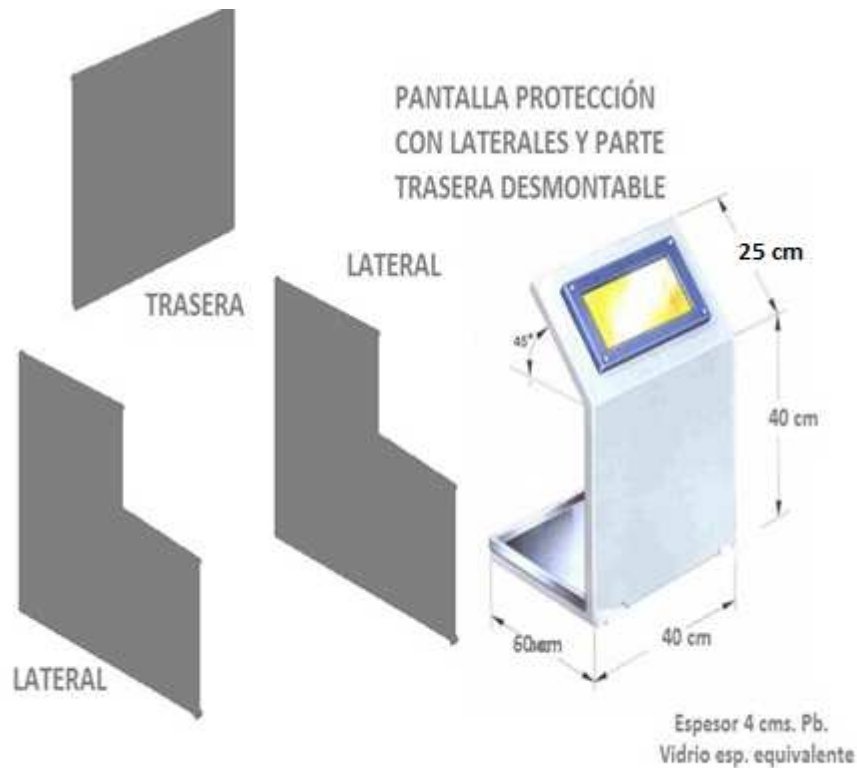

PANTALLA SOBREMESA MRP-PAVL

PANTALLA SOBREMESA PROTECCIONES LATERALES Y TRASERA

Formada por conformado diédrico, para ubicar en Mueble-poyata,

Las dimensiones son de 40 cms.de ancho x 40 cms + 25 cms. Alto. 60 cms. Fondo . En la meseta de apoyo en el plano horizontal, sin huecos ni recobecos, posibilidad total de eliminar cualquier derrame.

Espesor de blindaje 4 cms de plomo.

Con una ventana con vidrio plomado de espesor equivalente a la protección de la Pantalla, permite visualizar el área posterior en su meseta de manipulación.

Material Plomo extrusionado para evitar poros y recubierto en acero para evitar siempre estar en contacto con el Plomo, con pintura color a definir y exterior visto al "clorocaucho".